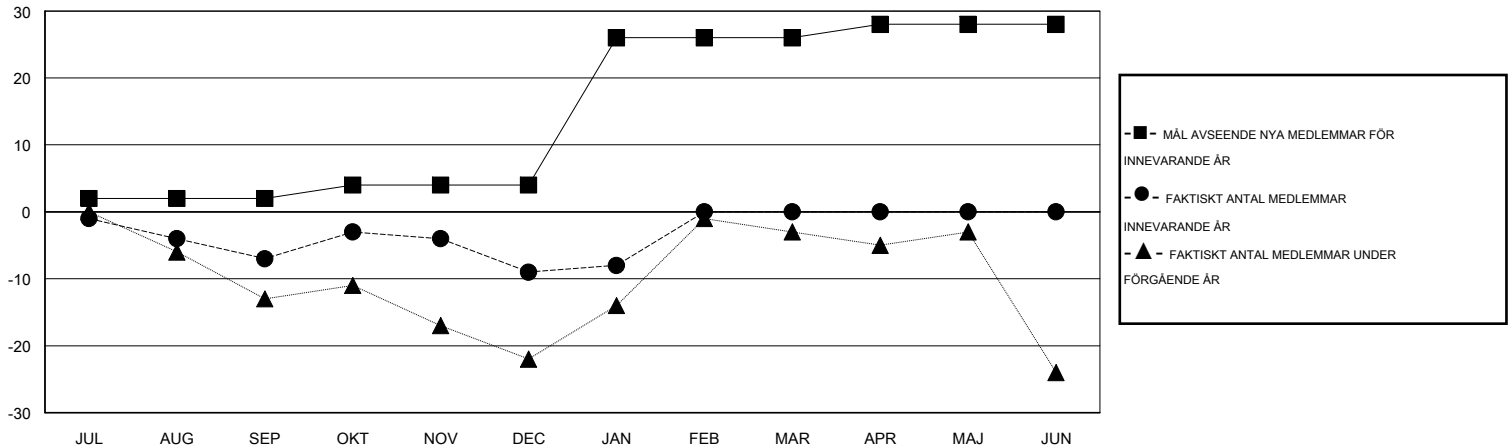

# MONTHLY MEMBERSHIP PROGRESS REPORT

District 101GD

Results as of: 2/17/2014 11:17:44AM

GMT: JØRN ANDERSEN

OMRÅDE SWEDEN

GMT KO 4

Klubbar					Medlemmar				
RESULTAT FÖR 2013-2014					RESULTAT FÖR 2013-2014				
KVARTAL	MÅL AVSEENDE NYA KLUBBAR	FAKTISKT ANTAL NYA KLUBBAR	FAKTISKT ANTAL NEDLAGDA KLUBBAR	FAKTISK NETTOÖKNING / MINSKNING	KVARTAL	MÅL AVSEENDE NYA MEDLEMMAR	FAKTISKT ANTAL NYA MEDLEMMAR	FAKTISKT ANTAL AVFÖRDA MEDLEMMAR	FAKTISK NETTOÖKNING / MINSKNING
JUL/AUG/SEP	0	0	0	0	JUL/AUG/SEP	2	7	14	-7
OKT/NOV/DEC	0	0	0	0	OKT/NOV/DEC	2	16	18	-2
JAN/FEB/MAR	1	0	0	0	JAN/FEB/MAR	22	6	5	1
APR/MAJ/JUN	0	0	0	0	APR/MAJ/JUN	2	0	0	0

MÅL OCH FAKTISKT ANTAL NYA KLUBBAR

MÅL OCH FAKTISKT ANTAL MEDLEMMAR

NEDLAGDA KLUBBAR: 0

18 CLUBS OF 42 TOG UPP EN ELLER FLER NYA MEDLEMMAR

KÖNSFÖRDELNING

MAN 771 (76.72%)  
KVINNA 234 (23.28%)

AVFÖRDA MEDLEMMAR